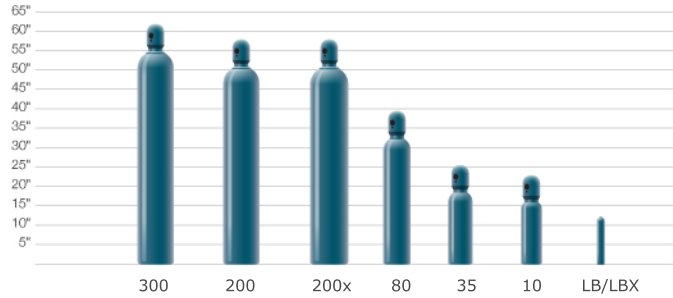

You can contact us directly at **(215) 443-2600**.

CYLINDER SIZE COMPARISON CHART										
SPECGAS INC. CYL SIZES	Fill Pressure (PSIA)	Net Contents FT3 / Ltrs.	Nominal Dimensions Diameter X Height (inches)	Internal Volume Liters	PRAXAIR	MATHESON	AIRGAS	AIR LIQUIDE	AIR PRODUCTS	LINDE
High Pressure Refillable Carbon Steel Cyls										
300	2000 psia	240 FT3 / 6,796 Ltrs	9" X 60"	49 ltrs	T	1L	300	49	A	O49 (1)
200	2000 psia	210 ft3 / 5,947 Ltrs	9" X 56"	43.8 ltrs	K	1A	200	44	B	O44 (2)
80	2000 psia	76 ft3 / 2,155 Ltrs	7" X 37"	16 ltrs	Q	2	80	16	C	O16 (3)
35	2000 psia	32 ft3 / 906 Ltrs	7" X 23"	6.8 ltrs	G	3	35	7	D-1	OO7 (4)
10	2000 psia	15 ft3 / 424 Ltrs	4" X 21"	3 ltrs	L4 / F	4	7	3	D	OO3 (5)
LBX (Lecture Bottle full size valve 3/4" thread)	1800 psia	1.9 ft3 / 54 Ltrs	2" X 15"	0.44 ltrs	Lecture Bottle	Lecture Bottle	Lecture Bottle	Lecture Bottle	Lecture Bottle	Lecture Bottle
LB (Lecture Bottle 3/8" thread CGA 180 or 170)	1800 psia	1.9 ft3 / 54 Ltrs	2" X 15"	0.44 ltrs	Lecture Bottle	Lecture Bottle	Lecture Bottle	Lecture Bottle	Lecture Bottle	Lecture Bottle
Nickel Plated High Pressure Refillable Carbon Steel Cyls										
300NP	2000 psia	240 FT3 / 6,796 Ltrs	9" X 60"	49 ltrs						
200NP	2000 psia	210 ft3 / 5,947 Ltrs	9" X 56"	43.8 ltrs						
80NP	2000 psia	76 ft3 / 2,155 Ltrs	7" X 37"	16 ltrs						
35NP	2000 psia	32 ft3 / 906 Ltrs	7" X 23"	6.8 ltrs						
High Pressure Refillable Aluminum Cyls										
265A	2000 psia	224 ft3 / 6,343 Ltrs	10" X 57"	46.4 ltrs	AT		300A	AT	A (AL)	
150A	2000 psia	142 ft3 / 4,021 Ltrs	8" X 53"	29.5 ltrs	AS	1R	150A	30AL	B (AL)	A31
80A	2000 psia	75 ft3 / 2,124 Ltrs	7" X 38"	15.7 ltrs	AQ	2R	80A	22AL	C (AL)	A16
60A	2000 psia	52 ft3 / 1,473 Ltrs	7.5" X 28"	10.8 ltrs						
33A	2000 psia	29 ft3 / 821 Ltrs	7" X 21"	5.9 ltrs	A3/AG	3R	33A	7AL	D-1(AL)	A07
116LA	1000 psia	4 ft3 / 113 Ltrs	3.5" X 14.3"	1.7 ltrs						
ENVIRO 1.0 (CGA180)	2000 psia	4.9 ft3 / 139 Ltrs	3.2" X 14"	1.0 ltrs	ND135 (CGA180)		170RAL	170RAL		
ENVIRO 0.8 (CGA180)	2000 psia	3.83 ft3 / 109 Ltrs	3" X 10"	0.8 ltrs		6R				
Disposable Aluminum Cyls										
58LA (CGA C-10)	500 psia	2.0 ft3 / 58 Ltrs	3.5" X 14.25"	1.7 ltrs						
Disposable Steel Cyls										
103LS (CGA C-10)	1000 psia	3.6 ft3 / 103 Ltrs	3.3" X 13.6"	1.5 ltrs						
34LS (CGA 600)	500 psia	1.2 ft3 / 34 Ltrs	2.9" X 10.75"	1.0 ltrs						
17LS (CGA 600)	240 psia	0.6 ft3 / 17 Ltrs	2.9" X 10.75"	1.0 ltrs						